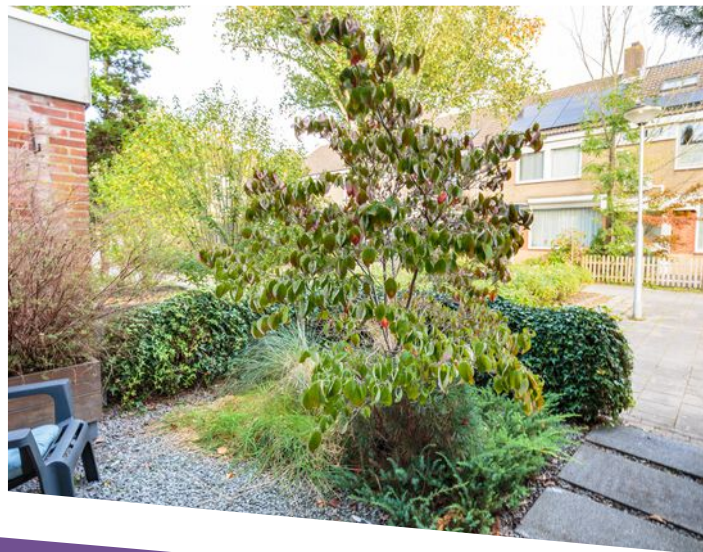

SIRIUS 9, PUTTERSHOEK

WOONOPPERVLAKTE

-

PERCEELOPPERVLAKTE

136m²

INHOUD

-

BOUWJAAR